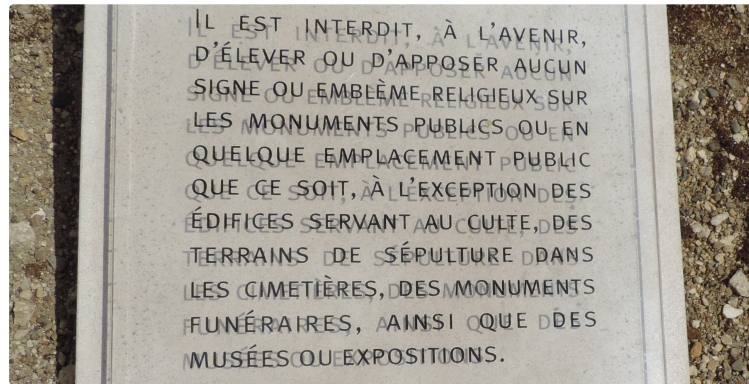

## Arno Fabre expose à Salvandy

Dernier week-end pour les expositions de Chemins d'Art en Armagnac

Arno Fabre expose à Salvandy

**Événement:** samedi 18 juin interlude musical du chœur Ambrosia, sous la direction de Frédéric Bétous, dans la cour du centre Salvandy en présence de l'artiste.