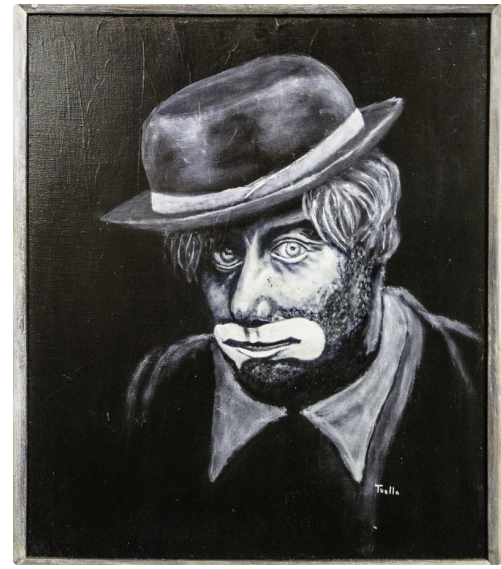

5 Tableau Francis Tuella 1bis 070716.jpg