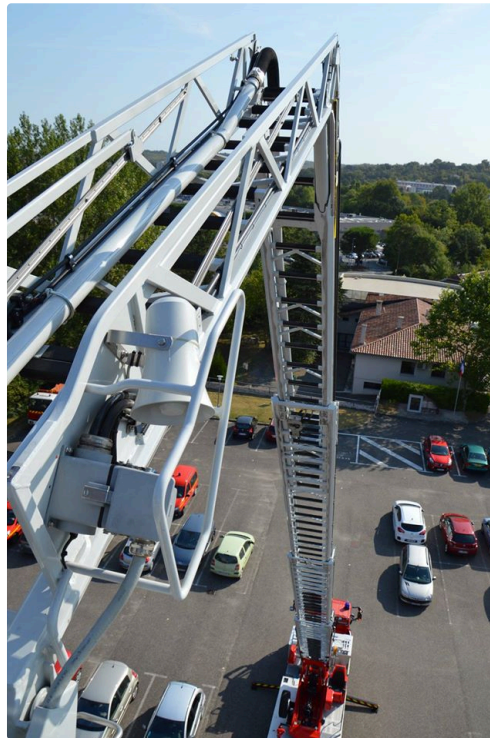

## Une grande echelle arrive au centre de secours

Une grande echelle arrive au centre de secours

L'engin a été présenté ce vendredi au Service Départemental d'Incendie et de secours - SDIS du Gers - Armé d'une échelle pivotante combinée se déployant sur 32 mètres, le véhicule sera affecté au centre de secours de l'Isle Jourdain. Un centre dont le nombre d'interventions se multiplie parallèlement au développement de la ville passée en quelques années grâce à sa proximité avec Toulouse du 5<sup>ème</sup> rang au second en terme de population.

Photos SDIS 32

Photos SDIS 32

Photos SDIS 32

Photos SDIS 32