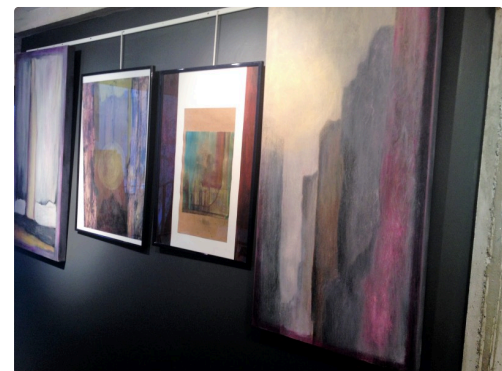

mc.schimmenti,1.JPG