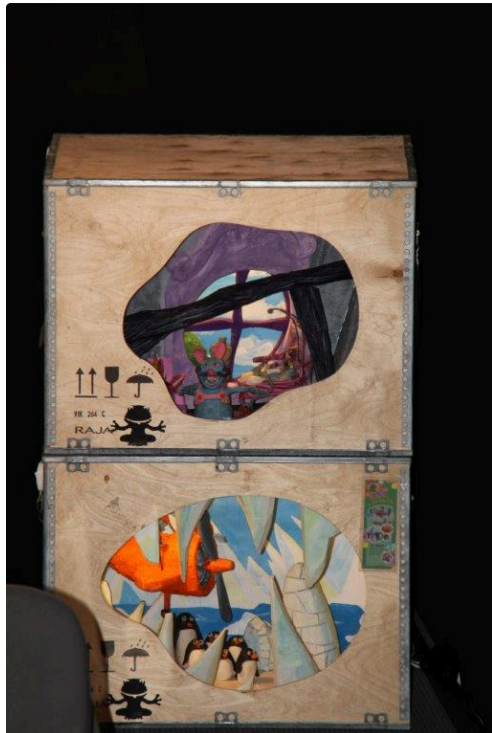

## Condom : les écrans enchantent les petits comme les grands

Le plus du cinéma son expo photos

Condom : les écrans enchantent les petits comme les grands

Dans le cadre des Ecrans Enchantés, l'association 'Les Lumières de la Ville' a proposé un ciné goûter, suivi d'une projection 'Florilège de courts-métrages' présentée par Florian Duval producteur des séries 'Kiwi' et Les devinettes de Reinette'. Ces séries passent régulièrement sur France 5. De nombreux enfants accompagnés de leurs parents ont assisté à cette projection. Un bel échange a suivi entre Florian Duval, les petits et les grands sous le charme de ces courts-métrages.

Le cinéma de Condom et la Médiathèque exposent les décors (boîtes scénographiques) et photos de Florian Duval, exposition présente au cinéma jusqu'à la fin des vacances scolaires.

Photo Marc Le Saux

Photo Marc Le Saux