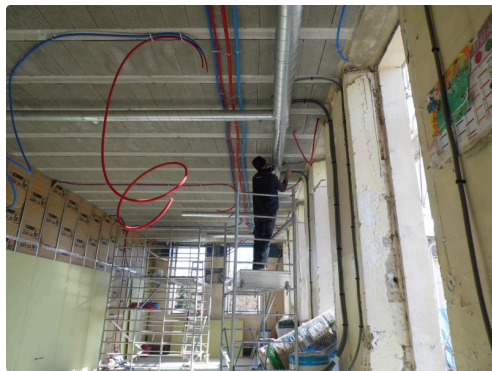

Rénovation complète de l'école Olléris

Les travaux avancent dans les délais

Rénovation complète de l'école Olléris

Mercredi matin la neige à perturbé le travail des charpentiers qui terminent la couverture du bâtiment principal, mais elle n'a pas empêché les autres corps de métiers qui travaillent en intérieur de poursuivre leurs travaux.

Ceux ci avancent dans les délais prévus, l'escalier du bâtiment N°1 est décoffré et permet un accès à l'étage plus facile aux ouvriers, d'autres posent gaines en conduits électriques et de chauffage sous plafond alors que les isolations de murs avancent elles aussi.

A l'extérieur les anciens enduits muraux des bâtiments sont enlevés, la mise en place des nouveaux suivra.

Les deux mois de mars et d'avril permettront d'arriver à la fin de cet important chantier de rénovation de l'école élémentaire de Plaisance porté par la communauté des communes "Bastides et Vallons du Gers".