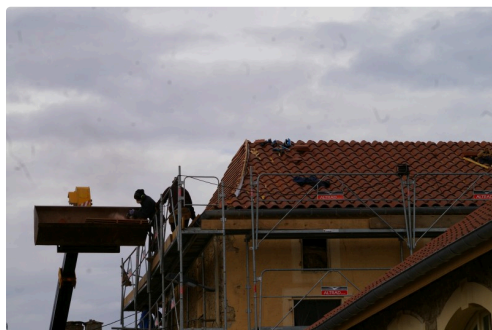

IMGP6338.JPG