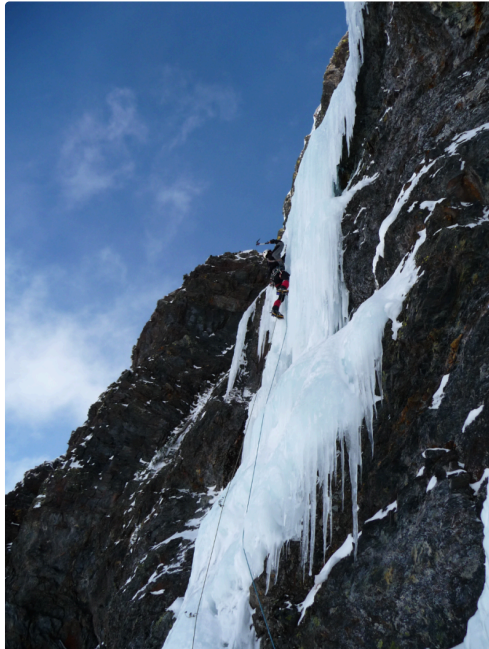

## Escalade dans la commune

Un nouveau club et un mur au collège

Escalade dans la commune

Une réunion publique aura lieu le **mercredi 27 juin** à 19h30 en la salle des mariages de la mairie.

Un club d'escalade, qui s'appelle **escalar 32**, vient juste d'être créé à l'initiative de quelques amis de de la commune qui pratiquent l'escalade et d'autres disciplines autour de la montagne depuis de nombreuses années.

La livraison prochaine du nouveau gymnase rattaché au futur collège était pour eux l'occasion de créer ce club. En effet dans ce gymnase il y aura un beau mur artificiel d'escalade qui va permettre à tout le monde - les scolaires bien sûr, mais aussi ceux qui adhéreront au club - de pratiquer ce sport en toute sécurité grâce à des encadrants bénévoles.

Nicolas Mélac

escalade

ardèche deep water

andorre

escalade sur cascade gelée