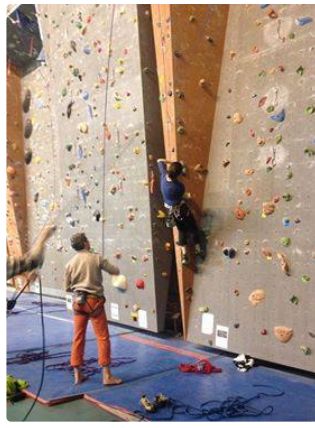

Un mu d'escalade.