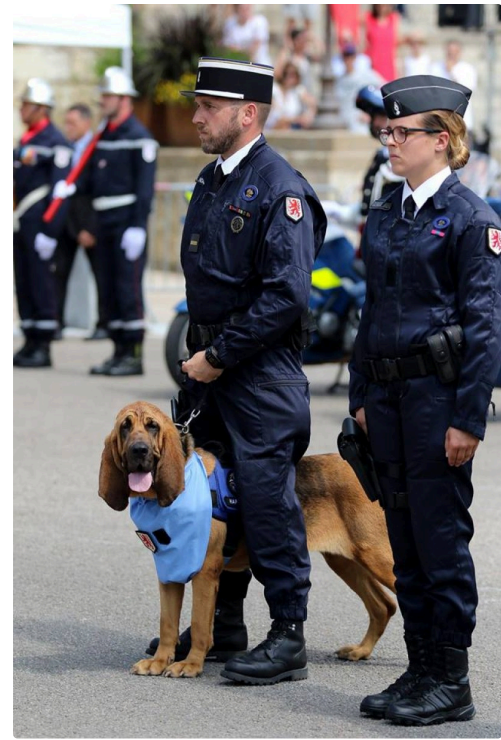

37280622_1868987059811913_397205374467309568_n.jpg