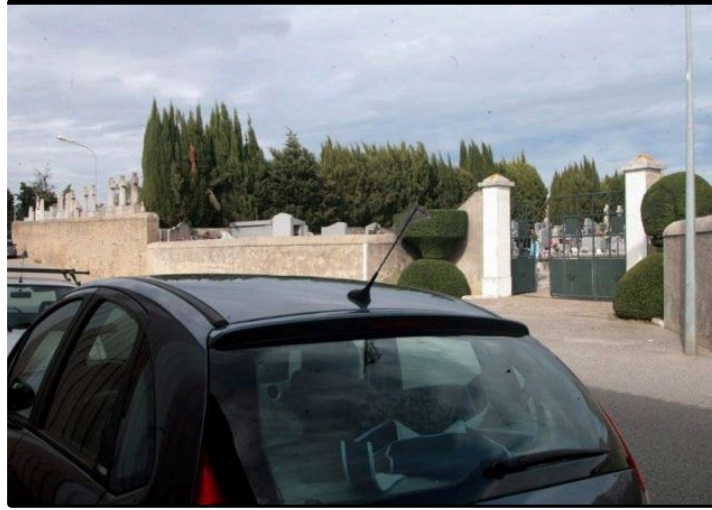

Toussaint : Vol aux abords des cimetières

Recrudescence des vols a la roulotte

Toussaint : Vol aux abords des cimetières

La période des fêtes de la Toussaint, s'accompagne souvent d'une recrudescence des vols à la roulotte (vols dans les véhicules en stationnement) sur les parkings et aux abords des cimetières. Dans ce contexte, la gendarmerie du Gers rappelle aux usagers les précautions élémentaires à prendre : verrouiller systématiquement le véhicule, même lors de courts arrêts ; surveiller le véhicule lorsque celui-ci reste ouvert ; retirer de l'habitacle les objets et documents de valeur ; éviter le stationnement du véhicule dans une zone non éclairée ou isolée.

Victime d'un vol, d'une effraction ou témoin de tout comportement suspect, contactez au plus vite le 17.

Les unités du groupement de gendarmerie départementale du Gers assurent durant les vacances et pendant le week-end de la Toussaint une surveillance accrue de ces lieux sensibles.