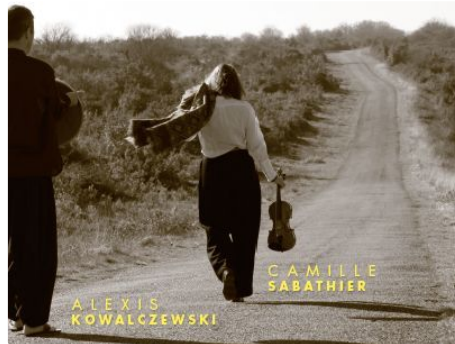

## Soirée-concert "La trace du Pavillon"

Soirée-concert "La trace du Pavillon"

Samedi 24 novembre 2018, à 20 h, soirée concert « La trace du Papillon »

La Trace du Papillon est un voyage en Orient à travers l'oeuvre des poètes arabes Mahmoud Darwich (Palestine) et Nadia Tueni (Liban)

Un violon, une clarinette, des percussions et la musique des mots... les musiciens créent un écrin organique, sensible et onirique pour les épreuves d'un voyage initiatique, cet exil qui ne quitte jamais le poète !

« La poésie est transparente, elle est ce que l'écho dit à l'écho... »

Alexis Kowalczewski percussions, clarinette basse, chalumeau ; Camille Sabathier voix, violon ; Nicolas Levy son et lumière ; Textes Mahmoud Darwich et Nadia Tueni ; Traduction Elias Sambar