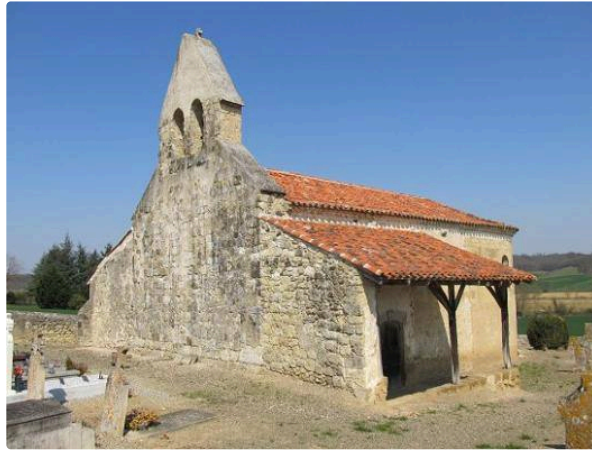

Programme de l'été 2019 dans la chapelle de Las

Programme de l'été 2019 dans la chapelle de Las

Voici le programme de l'été 2019 dans la chapelle de Las :

Samedi 20 juillet à 17 h : concert de piano par Gérald Hendrie