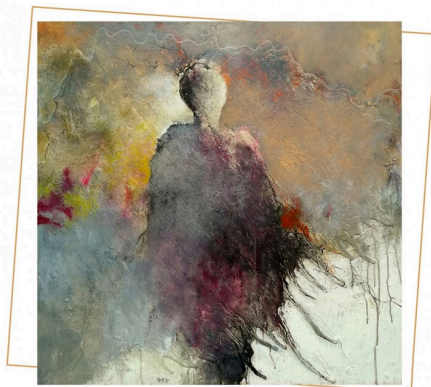

Isabelle Malmezat

2, Place de la Mairie - 32380 Saint-Clar - Tél. 06 86 95 58 77

lundi, mercredi, vendredi : 16h -19h; jeudi : 10h -12h30
samedi : 10h -12h30 & 16h -19h

Avec le concours de :

pyrénées
gascogne
ici et ensemble

Mairie de Saint-Clar

TMO
Tours du Mont
Océan

ROULLÉS
G.E.R.S.

flyer A6-Isabelle Malmezat.jpg