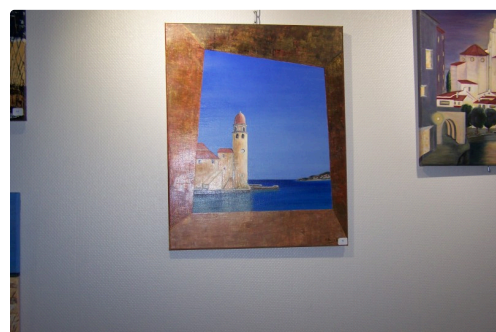

À découvrir jusqu'à la fin du mois à l'OT de la Gascogne Toulousaine, situé au bord du lac

Heures et jours d'ouverture : lundi au samedi de 10 h à 12 h 30 et de 14 h à 17 h 30

Collioure