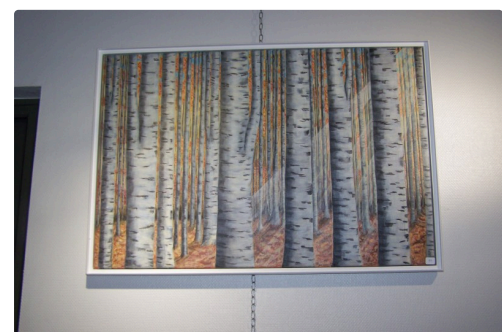

Cependant, on discerne déjà une vraie capacité à s'élancer sur le bel écran blanc, tous les sujets qu'elle peut traiter sont situés plutôt dans l'impressionnisme. Cherchant à restituer les sensations que suscite tel ou tel paysage, on perçoit un vrai bonheur entre ses doigts, le pinceau lui donne une évasion personnelle qui l'enchantent...pas toujours évidente, à travers des sujets très différents les uns des autres, elle ouvre à travers sa pensée, les portes de ses secrets picturaux... Ses titres sauront vous faire voyager tels que : Collioure, Venise, Bouleaux, Façade québécoise, La Bocca, Provence, Dunes, Canigou au printemps, peints avec différentes matières, huile, acrylique, encre, aquarelle, crayon

À découvrir jusqu'à la fin du mois à l'OT de la Gascogne Toulousaine, situé au bord du lac

Heures et jours d'ouverture : lundi au samedi de 10 h à 12 h 30 et de 14 h à 17 h 30

Collioure

Venise

Bouleaux

La Bocca