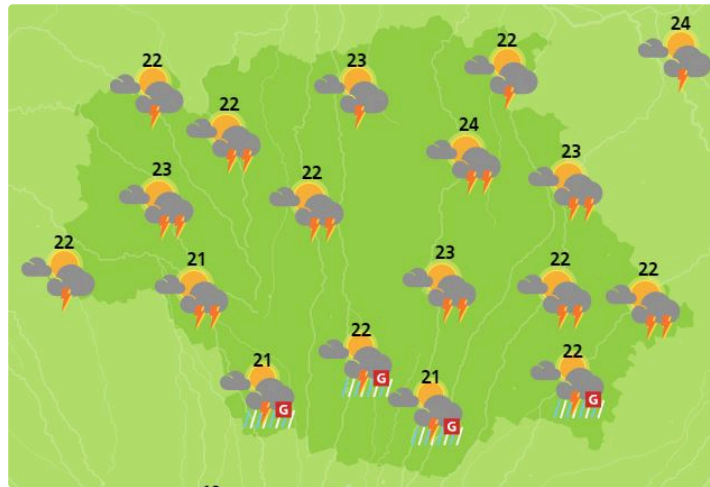

Météo attention orages

Météo attention orages

Météo France a mis en vigilance Jaune, le département du Gers.

Des phénomènes habituels dans la région mais occasionnellement et localement dangereux sont prévus.

Ddes orages sont attendus à partir de 14 heures et jusqu'à 17 heures sur l'ensemble du département.

Ils seront toujours présents, en fin de journée, sur l'est du département (orage d'été), en savoir plus avec la carte Météo France actualisée **CLIC**.