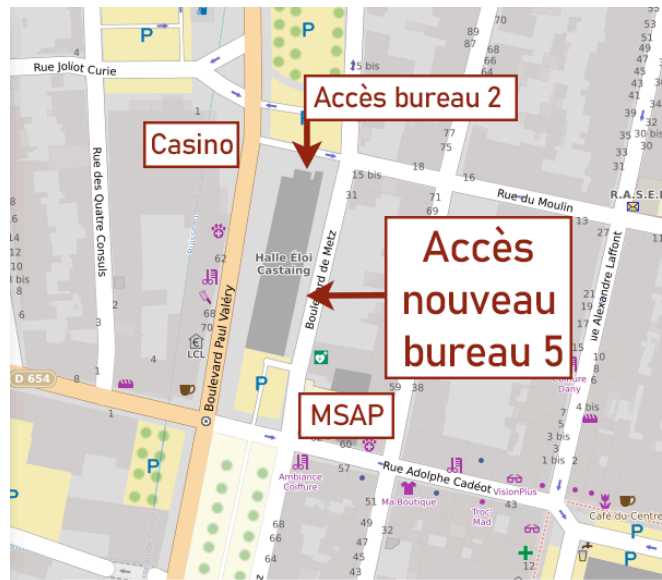

## Halle Eloi Castaing : un deuxième bureau de vote y sera installé

Halle Eloi Castaing : un deuxième bureau de vote y sera installé

**Dimanche 28 juin aura lieu le second tour des élections municipales. Les mesures sanitaires mises en place pour accueillir les électeurs nécessitent certains aménagements, et notamment un déplacement du bureau de vote n°5.**

La configuration du bureau de vote n°5, habituellement situé à la maison des associations au 60 bis rue Gambetta, ne permet pas de mettre en place les mesures sanitaires qui s'imposent pour le second tour des élections municipales. La municipalité s'est donc saisie de la proposition de la préfecture de **déplacer ce bureau de vote pour mieux répondre aux exigences sanitaires.**

Ainsi les électeurs du **bureau n°5** sont invités à se rendre **dimanche 28 juin, à la Halle Eloi Castaing, pour voter** au second tour des élections municipales.

Attention, la Halle Eloi Castaing regroupera deux bureaux de vote. **L'entrée du bureau n°5 s'effectuera par le boulevard de Metz, tandis que l'entrée du bureau n°2 continuera de s'effectuer côté rue du Moulin.**