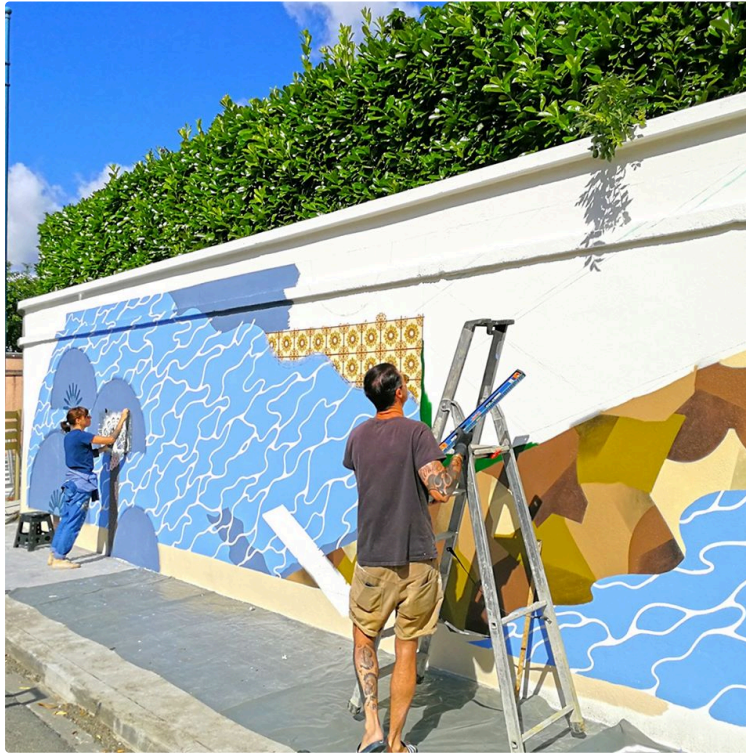

Une autre allure au mur du presbytère

SupaKitch & Koralie ont sorti leurs couleurs pour le sublimer

Une autre allure au mur du presbytère

Une des nouvelles créations de Street Art dans le cadre des Itinéraires Artistiques en Pays Portes de Gascogne

Du 2 au 4 juillet 2020

Invités dans le cadre du projet Les Itinéraires Artistiques en Pays Portes de Gascogne sur la Communauté de Communes de la Gascogne Toulousaine [1], l'office de tourisme, la MJC La Maisoun, l'association culture Portes de Gascogne et le PETR , les artistes SuparKitch et Koralie ont peint le mur extérieur du presbytère donnant sur le boulevard Carnot, une œuvre onirique, mêlant éléments végétaux et aquatiques.

SupaKitch & Koralie forment un couple d'artistes plasticiens et urbains qui a réalisé des fresques aux quatre coins du monde (New York, Paris, Rome, Cape Town...).

ITINÉRAIRES ARTISTIQUES

en Pays Portes de Gascogne