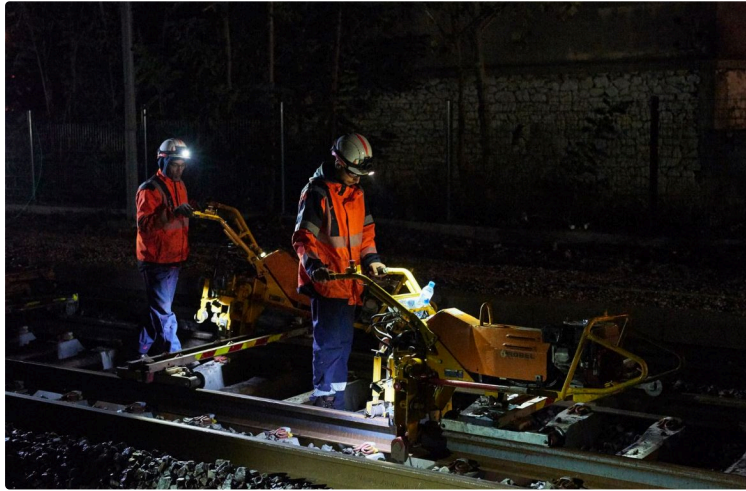

Passage à niveau de l'avenue de la Marne fermé pour travaux

Passage à niveau de l'avenue de la Marne fermé pour travaux

Du 26 octobre au 13 novembre, d'importants travaux de modernisation sont programmés sur la ligne Toulouse - Auch. Les travaux consistent au renouvellement des composants de la voie (rails, traverses et ballast), la modernisation d'ouvrages hydrauliques ainsi qu'à la modernisation de certains passages à niveau.

Ces travaux vont entraîner l'interdiction de circulation sur le passage à niveau PN 54, entre l'avenue de la Marne et la RD924 du lundi 2 novembre à 4 heures au vendredi 13 novembre à 16 heures. Des déviations vont être mises en place pour les poids-lourds comme pour les véhicules légers