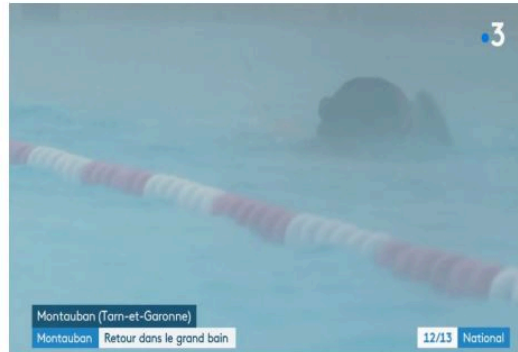

Amateurs de grand bain, destination Montauban pour en profiter

En effet, certaines villes en France rouvrent leur bassin extérieur depuis le 12 janvier et ce, en plein hiver, c'est aussi le cas de Montauban.

Amateurs de grand bain, destination Montauban pour en profiter

La plupart des piscines sont fermées en France. Mais, à Montauban, également dans cette situation depuis le 30 octobre 2020 comme toutes les autres piscines couvertes et ce, jusqu'à nouvel ordre, le complexe aquatique Ingréo a obtenu le **feu vert pour rouvrir son bassin olympique extérieur** de 50 mètres depuis le samedi 23 janvier 2021.

Un bassin extérieur où les règles sanitaires sont parfaitement mises en place. La ville de Montauban a mis tout en œuvre pour que le grand public puisse venir nager en toute sécurité. Rappel : l'eau chlorée n'est absolument pas un milieu contaminant. Pour connaître tous les détails de cette organisation, vous pouvez regarder le reportage consacré à ce sujet sur France 3, ce mardi 26 janvier, pendant la diffusion du journal de la mi-journée présenté par Emilie Tran Nguyen - Dernier reportage à la 24e minute.

Malgré les 8° à l'extérieur, les nageurs, privés de piscine à cause du Covid-19, ne se sont pas fait attendre, arrivant même du Lot, département voisin. Aussi, les Gersois, pas beaucoup plus éloignés que les Cadurciens, peuvent avoir envie également d'en profiter.