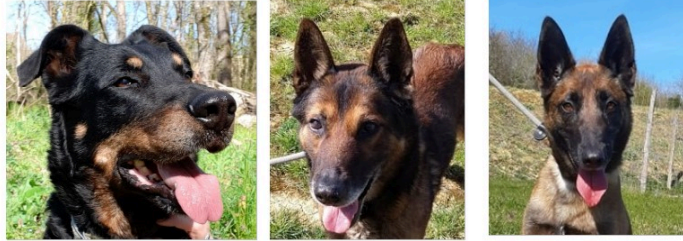

SPA du Gers : deux "aînés" et une petite "jeunette" à l'honneur cette semaine

SPA du Gers : deux "aînés" et une petite "jeunette" à l'honneur cette semaine

Après avoir mis en avant ces dernières semaines de jeunes chiens, nous vous présentons aujourd'hui deux chiens plus âgés, Gwadada et Eagle.

Le trio est complété par la jeune Orka.

Gwadada :

Gwadada est une femelle Beauceron née le 25 avril 2011.

Eagle

Eagle est un mâle malinois né le 13 octobre 2019.

Il bénéficie de **l'opération Doyens de la Fondation 30 Millions d'amis** qui prend en charge à hauteur de 600 euros les frais médicaux des chiens adoptés âgés de 10 ans et plus.

Eagle est un chien très attachant, qui peut avoir besoin d'un temps d'adaptation pour faire pleinement confiance.

Il faut le manipuler avec douceur, car il peut avoir des douleurs.

Il ne s'entend pas avec les chats. Quant à ses congénères, on ne sait pas.