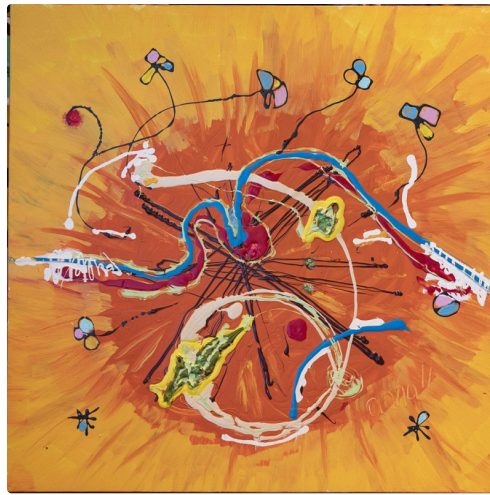

Anna Jager 272.jpg