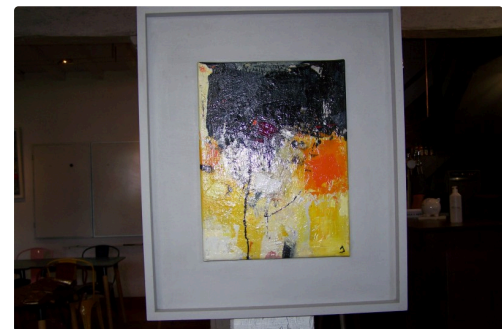

Au golf Las Martines : l'art et le loisir sportif en parfait accord !

Michel Judan, artiste peintre gimontois, expose au Golf de l'Isle-Jourdain, il ne reste que quelques jours encore pour aller découvrir ses œuvres. Karine Montecot, chargée des expositions, a voulu sortir des sentiers battus, et son idée a fait son chemin, la voilà complètement investie dans cette belle histoire. En effet, elle a choisi de changer l'espace du Club house en salle d'exposition, excellente initiative car les cimaises se prêtent à l'installation de grands formats.

Karine Montecot ajoute : « Tous les deux mois, nous changeons d'artiste, principalement des artistes locaux, mon attrait pour l'art a toujours existé...j'apprécie la relation avec les artistes, leur personnalité, leur tempérament, et cette forme de connaissance et d'approche de la peinture. J'aime proposer ces expositions afin de leur offrir une vision plus près du public, ainsi on peut apprécier leur travail ».

Parlant de Michel Judan, elle explique : « c'est un peintre gascon, un artiste de cœur, qui s'emploie à écrire les couleurs dans la générosité de lignes et des figures. Cela dans une expression libre des valeurs chromatiques, un travail de coloriste, un regard d'une violence douceur. Il y a toujours un intérêt à passer du temps devant une oeuvre de Michel Judan. »

En effet, le spectateur sera subjugué par sa maîtrise des couleurs, des matières, tout vit en harmonie dans ses toiles. Son imaginaire mène la danse, ses rêves aboutissent vers une abstraction toute en douceur, aux formes simples, laissant place au mystère de la créativité !

Exposition visible jusqu'au 30 juin.

Horaires et jours ouverture : de 9 h à 18 h et les vendredis- samedis-dimanches à 21 h