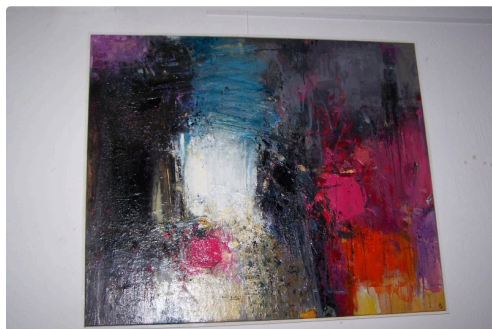

Karine Montecot ajoute : « Tous les deux mois, nous changeons d'artiste, principalement des artistes locaux, mon attrait pour l'art a toujours existé...j'apprécie la relation avec les artistes, leur personnalité, leur tempérament, et cette forme de connaissance et d'approche de la peinture. J'aime proposer ces expositions afin de leur offrir une vision plus près du public, ainsi on peut apprécier leur travail ».

Parlant de Michel Judan, elle explique : « c'est un peintre gascon, un artiste de cœur, qui s'emploie à écrire les couleurs dans la générosité de lignes et des figures. Cela dans une expression libre des valeurs chromatiques, un travail de coloriste, un regard d'une violence douceur. Il y a toujours un intérêt à passer du temps devant une oeuvre de Michel Judan. »

En effet, le spectateur sera subjugué par sa maîtrise des couleurs, des matières, tout vit en harmonie dans ses toiles. Son imaginaire mène la danse, ses rêves aboutissent vers une abstraction toute en douceur, aux formes simples, laissant place au mystère de la créativité !

Exposition visible jusqu'au 30 juin.

Horaires et jours ouverture : de 9 h à 18 h et les vendredis- samedis-dimanches à 21 h

Le golf est situé Route de Ste Livrade et le téléphone : 05 62 07 27 12

Prochaine exposition, à partir du 1er juillet, de Susan Norton

Quelques toiles de Michel Judan