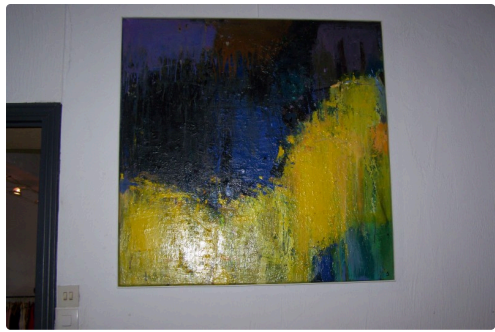

Un grand format