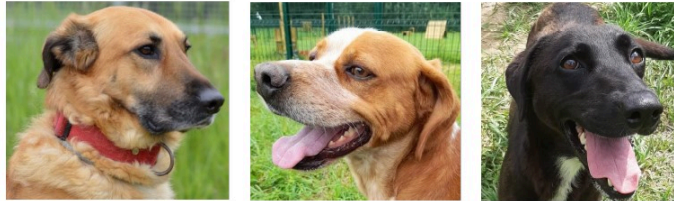

Douky, Muffin et Buffy en attente de famille !

Douky, Muffin et Buffy en attente de famille !

Cette semaine, nous vous présentons Douky et Muffin et une nouvelle venue Buffy. Tous trois espèrent un nouveau foyer.

DOUKY

Douky est un croisé Berger allemand Labrador de 6 ans et demi.

Douky a du mal à comprendre ce qui lui arrive, il est sur la réserve, il aura besoin de temps, de patience et de plusieurs rencontres pour vous accorder sa confiance.

Il peut vivre en maison ou en appartement.

MUFFIN

Muffin est un croisé Epagneul de 5 ans.

Il est adorable, proche de l'humain, affectueux, limite pot de colle !

Le jeu n'est pas sa priorité, il préfère les câlins.

Si vous lui donnez de l'attention, il sera votre meilleur ami.

Il s'entend avec ses congénères, pour les chats, on ne sait pas.

Il peut vivre en maison ou en appartement.

BUFFY

Buffy est une femelle croisée Labrador de 4 ans.