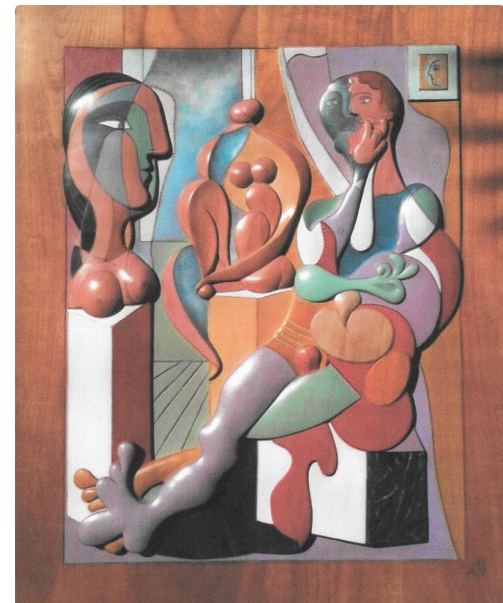

## Exposition de sculptures sur bois

Du au 19 septembre 2021

Exposition de sculptures sur bois

Après une quarantaine d'années de pratique de la sculpture sur bois, Annie Bozza expose différentes œuvres réalisées sous forme de ronde bosse ou bas-reliefs.

Depuis fort longtemps, elle fait parler son cœur au travers de ses multiples passions le dessin, la peinture et la sculpture. De nombreuses heures sont nécessaires à la réalisation d'une sculpture, plusieurs dessins et croquis, le choix d'une essence de bois, puis la mise en forme à l'aide de gouges et ciseaux à bois.

« Le bois dans tous ses états » est le thème de l'exposition qu'Annie Bozza présente à la galerie de l'atelier de peinture Art Créa Loisirs, à Fleurance, 6 rue Antoinette Cadéot, près du parvis de l'église.

Jazz Annie Bozza.jpg

Sculpture Annie Bozza.jpg

Tableau Annie Bozza.jpg

Echiquier.jpg