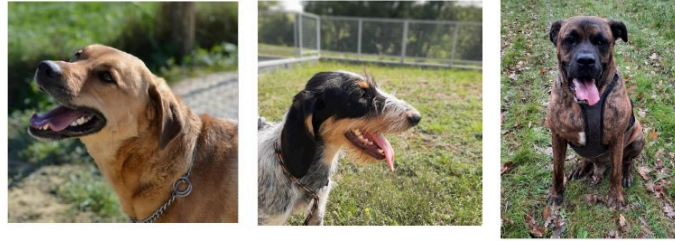

## Cette semaine, deux "costauds" et une demoiselle !

Cette semaine, deux "costauds" et une demoiselle !

Cette semaine, la SPA du Gers présente O'Malley et Inzo qui encadrent la belle Tina.

Présentations !

### **O'MALLEY**

O'Malley est un croisé Berger castré de 3 ans.

O'Malley est un chien extrêmement affectueux et câlin.

Il adore jouer et le contact avec l'humain.

C'est un chien adorable.

#### **TINA**

Tina est une croisée Griffon non stérilisée âgé de 1 an.

Tina est une chienne énergique qui demande de l'affection.

Elle adore se balader et " parler" pour attirer notre attention !

Elle adore les câlins ainsi que les bisous !