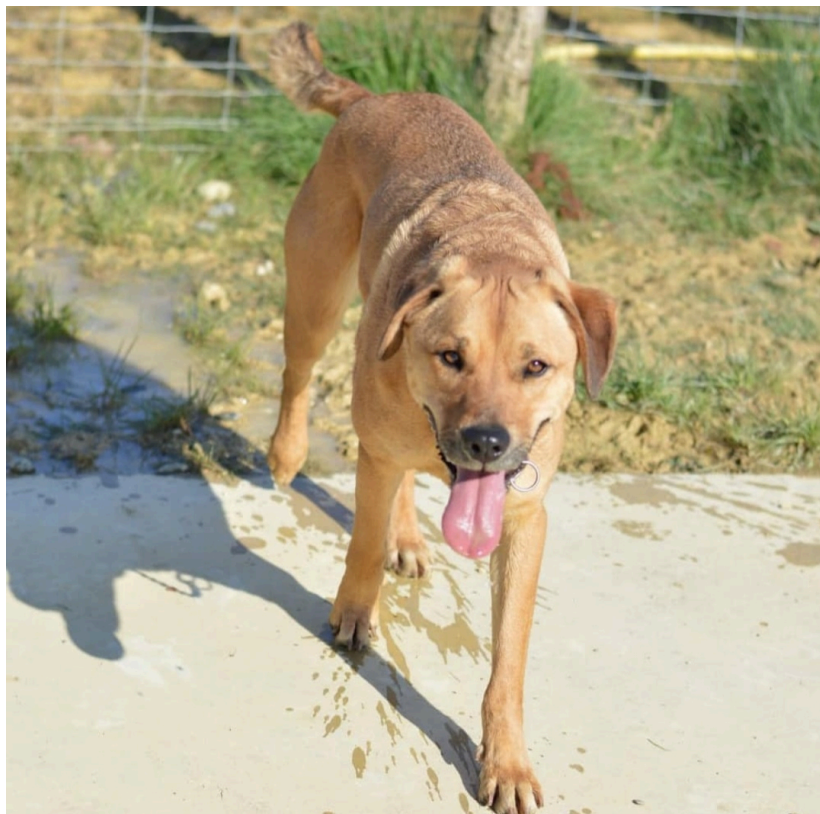

## Cette semaine, deux "costauds" et une demoiselle !

Cette semaine, deux "costauds" et une demoiselle !

Cette semaine, la SPA du Gers présente O'Malley et Inzo qui encadrent la belle Tina.

Présentations !

### **O'MALLEY**

O'Malley est un croisé Berger castré de 3 ans.

O'Malley est un chien extrêmement affectueux et câlin.

Il adore jouer et le contact avec l'humain.

C'est un chien adorable.

#### **TINA**

Tina est une croisée Griffon non stérilisée âgé de 1 an.

Tina est une chienne énergique qui demande de l'affection.

Elle adore se balader et " parler" pour attirer notre attention !

Elle adore les câlins ainsi que les bisous !