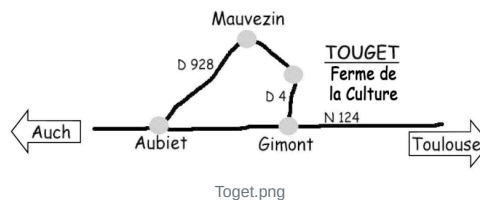

Eric Fraj Trio - «Mes 50 ans de chanson»

Concert exceptionnel le samedi 20 novembre 2021, à 16 h, à la Ferme de la Culture de Touget.

Accompagné par les excellents Guillaume Lopez (flûtes, cornemuse gasconne, voix) et Morgan Astruc (guitare, tambourin, palmas), Éric Fraj offre, pour fêter ses 50 ans de chanson (il a commencé en 71), un concert mémorable : toute sa richesse musicale et vocale est là, son énergie communicative et sa délicatesse aussi. Au sommet de son art, fidèle à son éclectisme musical (tango, reggae, balades, blues, jazz, flamenco) et poétique, mêlant langues du cœur (occitan, catalan, espagnol, italien), chansons anciennes et récentes, c'est la vie qu'il évoque, ses ombres et ses lumières, ses espoirs et ses renoncements, ses écoles buissonnières et ses routes balisées, ses chemins qui ne mènent nulle part.

Pass sanitaire indispensable - PAF 10 € - Gratuit jusqu'à 18 ans - Après le concert pot de l'amitié

Renseignements/Réservations : lapetiteporte32@orange.fr - Tél 05 62 65 14 88

GPS : N43°41.130 - E 0°54.55

Eric Fraj Trio - «Mons 50 ans de cançon»

Concèrt exceptionau lo dissabte lo 20 de noveme 2021 a 16 h a la Bòrda la Cultura de TOGET (32) -