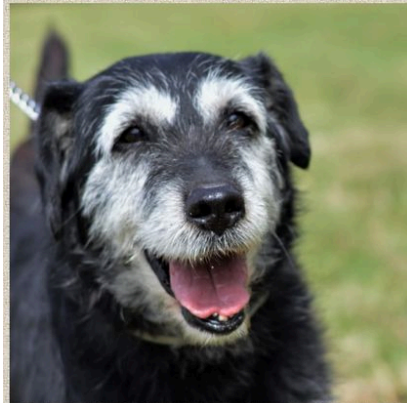

Le jeune Sky et le sage Eliot entourent la belle Molly !

Le jeune Sky et le sage Eliot entourent la belle Molly !

Cette semaine, la SPA vous présente "un petit jeune", "un petit vieux" et une belle demoiselle !

Honneur aux dames !

MOLLY

Molly est une belle Berger Allemand âgée de 5 ans et demi.

Molly est un amour de chienne, douce, proche de l'humain, elle est très câline et à l'écoute.

Elle aimera passer du temps avec vous, courir et se blottir à vos côtés.

Elle n'est ni destructrice, ni fugueuse.

Elle s'entend avec les chiens et avec les chats.

Elle aime les enfants.

Elle peut vivre en maison ou en appartement.

Une perle!

SKY

Sky est un adorable American Bully âgé de 1 an.

ELIOT

Eliot est âgé de 12 ans.

Eliot est un magnifique Braque
<https://www.lejournaldugers.fr/article/54530-le-jeune-sky-et-le-sage-eliot-entourent-la-belle-molly>

L'opération doyen 30 millions d'amis Qu'est ce que c'est ?