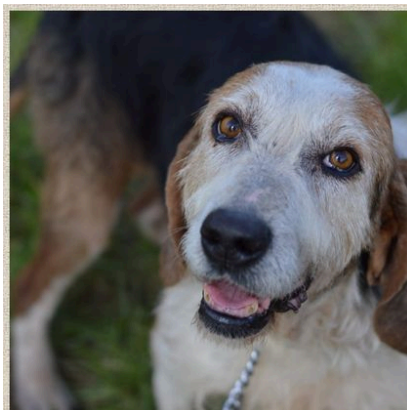

Le jeune Sky et le sage Eliot entourent la belle Molly !

Le jeune Sky et le sage Eliot entourent la belle Molly !

Cette semaine, la SPA vous présente "un petit jeune", "un petit vieux" et une belle demoiselle !

Honneur aux dames !

MOLLY

Molly est une belle Berger Allemand âgée de 5 ans et demi.

Molly est un amour de chienne, douce, proche de l'humain, elle est très câline et à l'écoute.

Elle aimera passer du temps avec vous, courir et se blottir à vos côtés.

Elle n'est ni destructrice, ni fugueuse.

Elle s'entend avec les chiens et avec les chats.

Elle aime les enfants.

Elle peut vivre en maison ou en appartement.

Une perle!

SKY

Sky est un adorable American Bully âgé de 1 an.

ELIOT

Eliot est âgé de 12 ans.

Eliot est un magnifique Braque
<https://www.lejournaldugers.fr/article/54530-le-jeune-sky-et-le-sage-eliot-entourent-la-belle-molly>

L'opération doyen 30 millions d'amis Qu'est ce que c'est ?