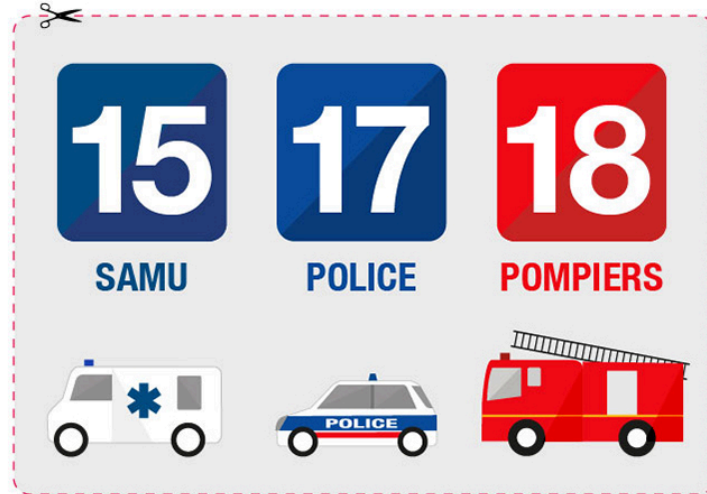

Problème d'appel sur le n° téléphone 18 des urgences

Panne ADSL, Fibre et 4G

Problème d'appel sur le n° téléphone 18 des urgences

Un problème technique du réseau téléphonique mobile ORANGE est actuellement en cours sur le sud-est du département dans le secteur de l'Isle-Jourdain à Lombez/Samatan : les réseaux fibre, ADSL et 4G sont impactés ccet panne peut vous provoquer des difficultés pour joindre les secours d'urgence. Utilisez les autres réseaux existants, ou composez le 112 en cas d'urgence

LE NUMÉRO 112 FONCTIONNE

Les techniciens d'Orange sont actuellement mobilisés pour le rétablissement du réseau dans les meilleurs délais. Les équipes OrangeOccitanie sont sur site et prévoient un rétablissement du service vers 21h.