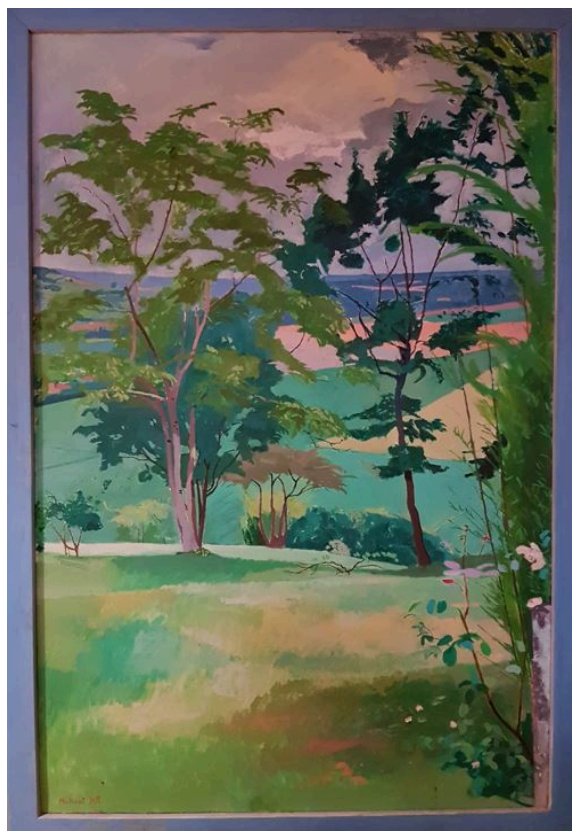

Ses œuvres, estampes et peintures, ont été présentées régulièrement en Angleterre et aux États-Unis.

Des expositions lui ont d'ailleurs été consacrées en 1996 à la Grosvenor Gallery de Londres et dans de nombreuses galeries réputées en Angleterre.

Il expose également très souvent dans le Gers où il vit depuis plus de 30 ans.

Certaines de ses œuvres figurent dans les collections du British Museum et du British Arts Council à Londres et au Christchurch Park Museum à Ipswich.