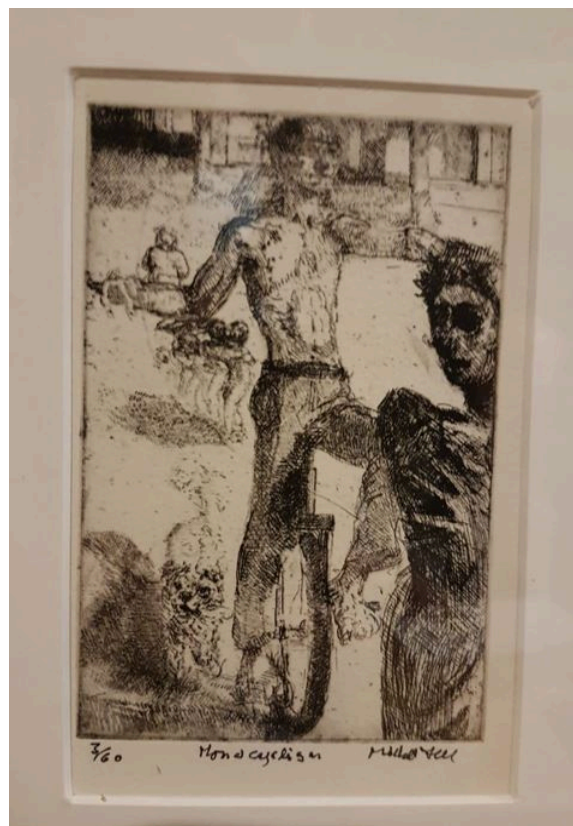

L'exposition du peintre Michaël Fell à Rozès, c'est ce week-end !

L'exposition du peintre Michaël Fell à Rozès, c'est ce week-end !

L'association culturelle Confluences de Rozès propose une exposition du peintre Michaël FELL

samedi 21 mai et dimanche 22 mai

vernissage le samedi 21 mai à 11 h

Responsable des cours de première année pendant huit ans dans cette école, il a également été pendant trois ans l'un des examinateurs au "Prince Institute Londres".

Le flyer de l'exposition a été réalisé par Irina, réfugiée ukrainienne à Jégun.

Exposition organisée par
Confluences

Michael Fell

A Rozes
les 21 et 22 mai 2022

Vernissage le samedi
21 mai à 11h