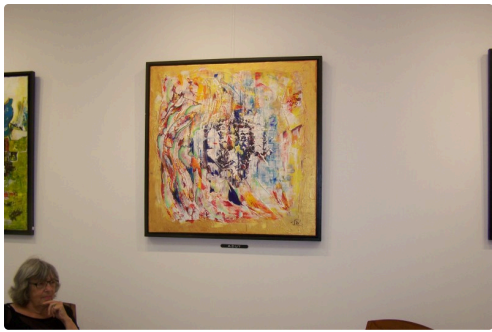

100_3091.JPG