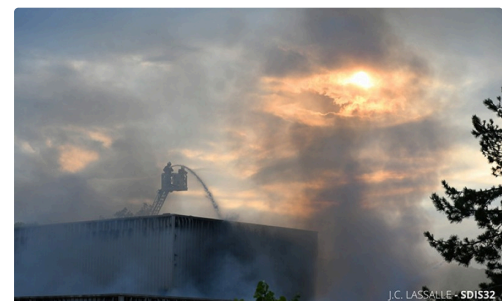

Photo SDIS32 ©jc Lassalle