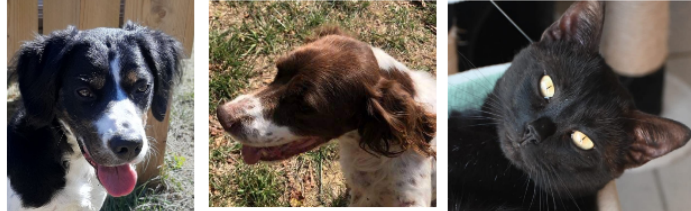

## Venez rencontrer Hardy, Lola et Oreo à la SPA!

Venez rencontrer Hardy, Lola et Oreo à la SPA!

Cette semaine, la SPA met à l'honneur Hardy et Lola pour les chiens et Oreo pour les chats.

Tous les trois adorent la compagnie !

### **HARDY**

Né le 2 janvier 2020, Hardy est un gentil croisé Epagneul.

Arrivé au refuge en septembre 2022, Hardy est légèrement timide au début.

Il est avenant et apprécie la compagnie.

Il adore les câlins et il aime jouer.

## LOLA

Née le 1er octobre 2013, Lola vient d'arriver au refuge.

Lola est une adorable croisée Setter anglais, douce et gentille.

Proche de l'humain, elle apprécie la compagnie et les caresses.

Elle est sourde

## OREO

Oreo a 2 ans.

Il est arrivé au refuge en août 2022.

Oréo est un chat plutôt calme, assez curieux.

Il apprécie la compagnie des humains.

Hardy, Lola et Oréo vous attendent à la SPA du Gers !

facebook : <https://www.facebook.com/spadugers/>