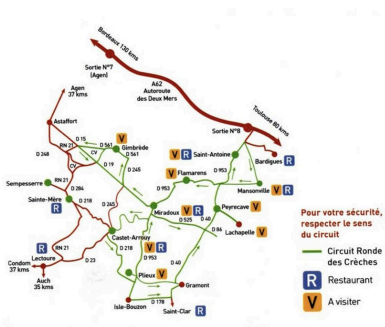

## Ronde des crèches autour de Miradoux: "Planète gourmande" Un village! un pays!

Ronde des crèches autour de Miradoux: "Planète gourmande" Un village! un pays!

**Photo: Castet-Arrouy 2021**

La vingt-septième édition de la ronde des crèches, sur le thème la « Planète gourmande » débutera le 3 décembre pour se terminer le dimanche 8 janvier 2023.

Chaque année, de décembre à janvier, l'association la ronde des crèches située à Miradoux dans le Gers organise des crèches animées, sur la place publique, avec l'aide précieuse des bénévoles passionnés qui les confectionnent et les réalisent .

Tous les ans, 8 communes autour de Miradoux préparent cette fête incontournable en s'habillant de lumières scintillantes et de magnifiques décorations de Noël. Au cours de ces cinq semaines, de nombreuses balades gastronomiques attendent les visiteurs et des voyages dans huit pays: Castet-Arrouy : Inde; Flamarens : Italie; Gimbrède : Mexique; Mansonville (limitrophe du Gers, seul village tarn-et-garonnais) : France; Miradoux : Espagne; Peyrecave : Maroc; Pliex : la Hollande; Saint-Antoine : Pérou .

Un circuit fléché de plus de 60 km permet aux visiteurs, en voiture, en car, de jour comme de nuit, d' admirer le travail minutieux de construction de ces illuminations de cœur de villages.

La ronde des crèches est une manifestation gratuite .