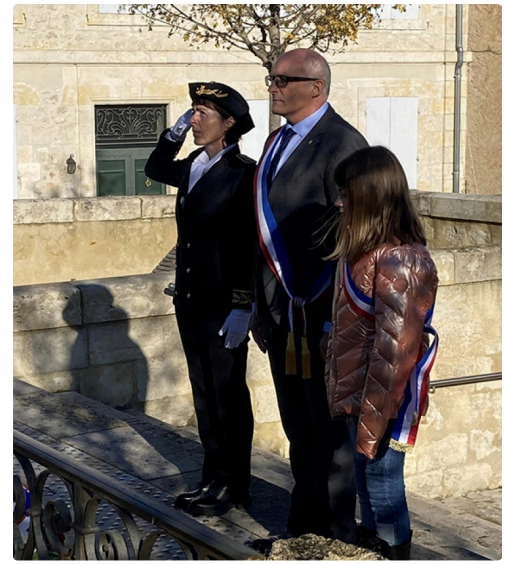

317950668_558437086293227_7957801841046286413_n.jpg