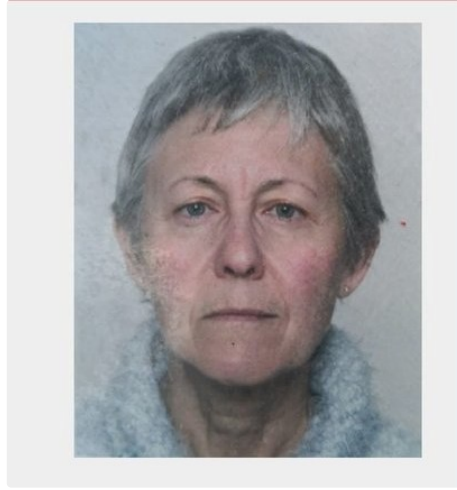

Disparition inquiétante d'une Gersoise de 62 ans

Disparition inquiétante d'une Gersoise de 62 ans

La gendarmerie du Gers a signalé ce dimanche 5 février la disparition inquiétante d'une Gersoise de 62 ans résidant sur la commune de Laujuzan. Un avis de recherche a été diffusé sur les réseaux sociaux, elle n'a plus été vue depuis le mercredi 1er février.

Elle mesure 1,62 mètre, mince et cheveux courts grisonnants. La tenue vestimentaire n'est pas connue.

Les personnes qui détiennent des informations, composez le 17 ou contactez la gendarmerie de Riscle au 05 62 69 70 17.

Gendarmerie DU GERS	
DISPARITION INQUIÉTANTE	
La gendarmerie du Gers recherche	
Madame Sylvaine SIMIER veuve PAYET, né le 01.06.1960 à LYON (69) demeurant LAUJUZAN (32).	
<small>Elle n'a pas été vue depuis le mercredi 1^{er} février 2023. 1m62, mince, les cheveux courts grisonnants. Tenue vestimentaire ignorée.</small>	
<small>Si vous détenez des informations sur cette personne composez le 17 ou contactez la gendarmerie de RISCLE au 05.62.69.70.17</small>	
	