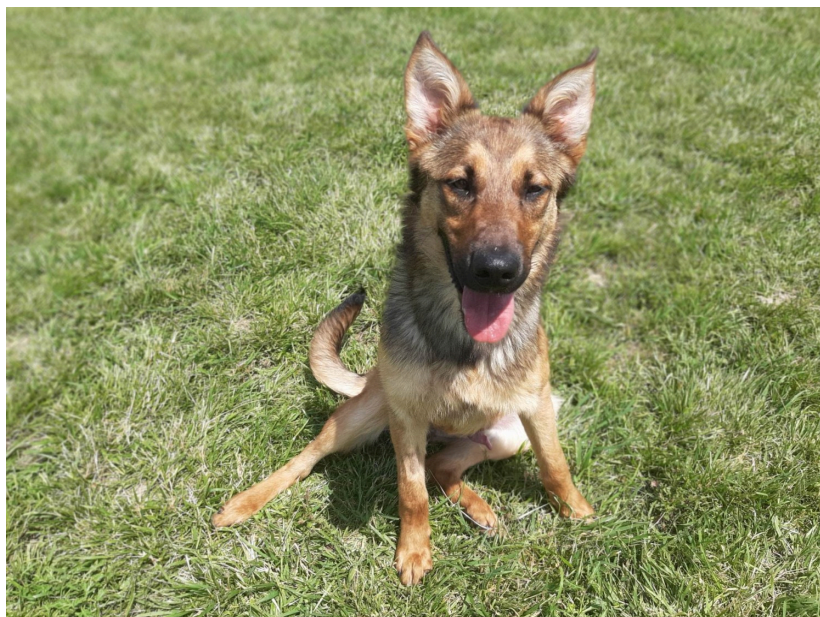

TIMMY

Le plus jeune, c'est Timmy qui vient de fêter ses 1 an le 1er mai.

Timmy est un gentil croisé Berger allemand, il a tout à découvrir de la vie de famille.

Habitué à l'extérieur, il découvre le confort de vivre dedans.

Proche de l'humain, voire pot de colle, il a besoin de présence, plus il passe de temps avec son maître, mieux il se sent.

Un travail niveau éducation sera à faire. Il goûte aux petits plaisirs de la vie, il apprend vite.

Un jardin bien clôturé et un copain chien seraient parfaits pour lui.

Il s'entend avec les chiens mais pas avec les chats.