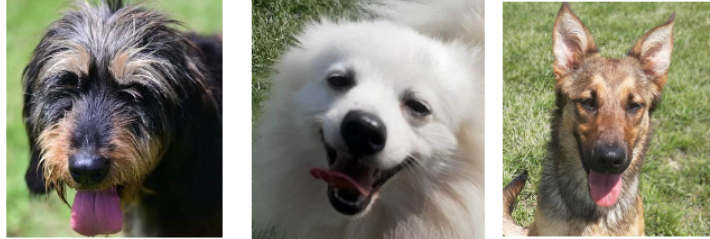

Pleins feux sur les derniers arrivés à la SPA !

Pleins feux sur les derniers arrivés à la SPA !

Cette semaine, la SPA met à l'honneur deux jeunes chiens et une gentille demoiselle qui viennent d'arriver au refuge.

Présentations de la plus "âgée" au plus jeunes !

TINA

Née le 1er mai 2017, Tina est une gentille et douce croisée Griffon nivernais.

De nature calme, elle ne tire pas en laisse, adore passer du temps avec les agents de la SPA et se faire caresser.

Elle aime la compagnie de ses copains chiens, jouer et courir avec eux.

Elle s'entend avec les chiens, pour les chats, c'est à tester.

YOKO

Né le 17 novembre 2020, Yoko est un adorable Spitz, légèrement timide mais il accorde facilement sa confiance.

C'est un vrai petit clown, il adore se faire câliner, que l'on s'occupe de lui, les gourmandises et jouer avec les agents.

Il ne tire pas en laisse et aime se balader.

Il s'entend avec les chiens et les chats.