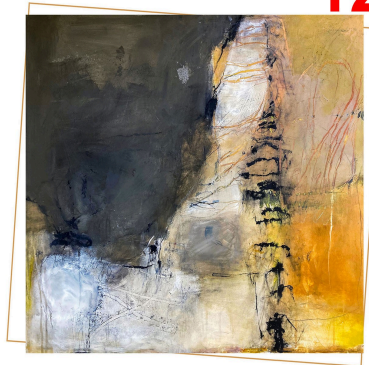

## Prolongation de l'exposition à la galerie " L'Arcade " à Saint-Clar.

**14 octobre - ~~X~~ novembre  
12 2023**

**Orlane  
Girardeau**

**Bêatrice  
Fernando**

**28 Place de la Mairie - 32380 Saint-Clar - Tél. 06 86 95 58 77**

Devant l'immense succès de l'exposition en duo, à la galerie d'art l'Arcade de Saint-Clar, de la toulousaine Orlane Girardeau, artiste peintre et Bêatrice Fernando, sculptrice habitant Mourède, nous avons décidé de la prolonger jusqu'au 12 novembre.