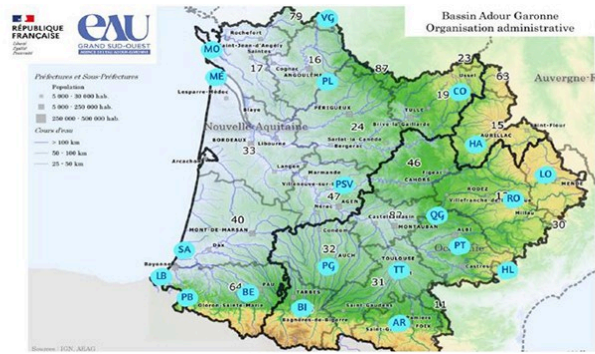

Les CPIE bassin de l'Adour se penchent sur les problématiques de l'eau

Les CPIE bassin de l'Adour se penchent sur les problématiques de l'eau

Les Centre Permanent d'Initiatives pour l'Environnement (CPIE) se rassemblent dans le Gers