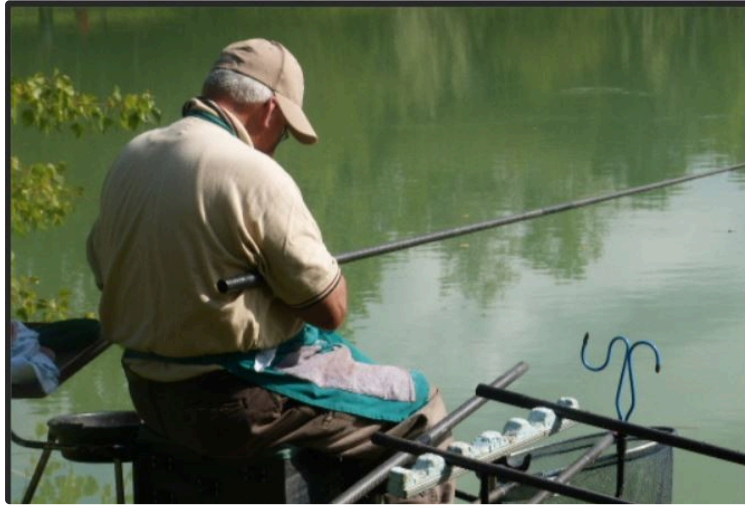

Pêche : avant l'heure c'est pas l'heure

Des restrictions avant l'ouverture

Pêche : avant l'heure c'est pas l'heure

Les actions de pêche seront interdites du 4 au 8 mars inclus, sur les lacs de Fleurance, Gauge à Condom, Gimont, Isle-Jourdain grand lac, Izotges, Mauvezin, afin de permettre les déversements de truites et d'assurer ainsi une bonne saison pour les amateurs de truites.

Un arrêté préfectoral dans ce sens a été pris.

Le reste des parcours de seconde catégorie reste ouvert, cependant si vous capturez des truites en cours d'eau la remise à l'eau est obligatoire.

Gimont - Le bureau d'information touristique de Gimont vous propose la vente des cartes de pêche.