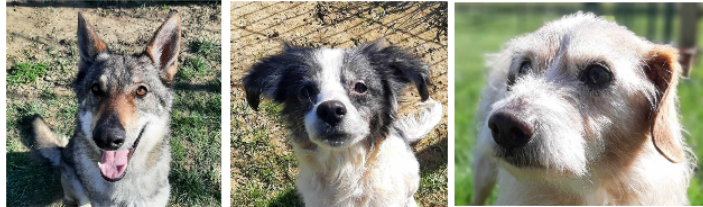

## A la une cette semaine, la belle Maiyun et deux adoptions SOS, Shiva et Noupi !

A la une cette semaine, la belle Maiyun et deux adoptions SOS, Shiva et Noupi !

Cette semaine, la SPA vous présente la belle Maiyun et deux doyens en adoption SOS, Shiva et Noupi, tous trois en quête d'un foyer aimant.

Commençons les présentations avec Maiyun.

### MAIYUN

Née le 14 novembre 2019 et arrivée au refuge en juillet 2023, Maiyun est un chien loup tchécoslovaque.

C'est un chien de grand gabarit qui aura besoin d'espace, un grand jardin clôturé de plus de 2 mètres de haut sera primordial.

Elle marche bien en laisse, joue un peu, elle est gentille, gourmande, assez indépendante.

Elle connaît le assis et donne la patte.

Enfants à éviter. Elle ne s'entend ni avec les chiens, ni avec les chats.