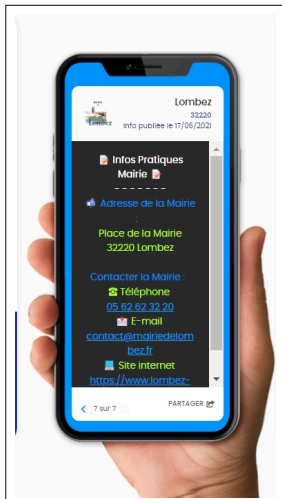

Lombez connecté à chacun de vous .

Panneau Pocket adopté par la commune.

Lombez connecté à chacun de vous .

" La commune est heureuse de mettre à disposition de ses habitants l'application PanneauPocket. Par cet outil très simple, elle souhaite tenir informés en temps réel les citoyens de son actualité au quotidien, et les alerter en cas de risques majeurs. Cette solution gratuite pour les habitants, sans récolte de données personnelles et sans publicité, permet d'établir un véritable lien privilégié entre le maire et ses citoyens."

L'application "Panneau Pocket" est une initiative prometteuse prise par la mairie de Lombez pour améliorer la communication avec ses habitants. Voici un résumé des fonctionnalités et avantages de cette application :

Les Notifications sont instantanées : Les citoyens reçoivent des alertes et des informations importantes de la mairie directement sur leur smartphone ou leur tablette via des notifications. Il permet un renforcement du lien social en permettant aux résidents de rester informés sur les événements locaux, les alertes météo, les travaux, etc.

La centralisation des informations sur "Panneau Pocket" regroupe en une seule plateforme toutes les entités de l'écosystème de l'administré, permettant ainsi aux citoyens de suivre les actualités qui les concernent en un seul endroit.