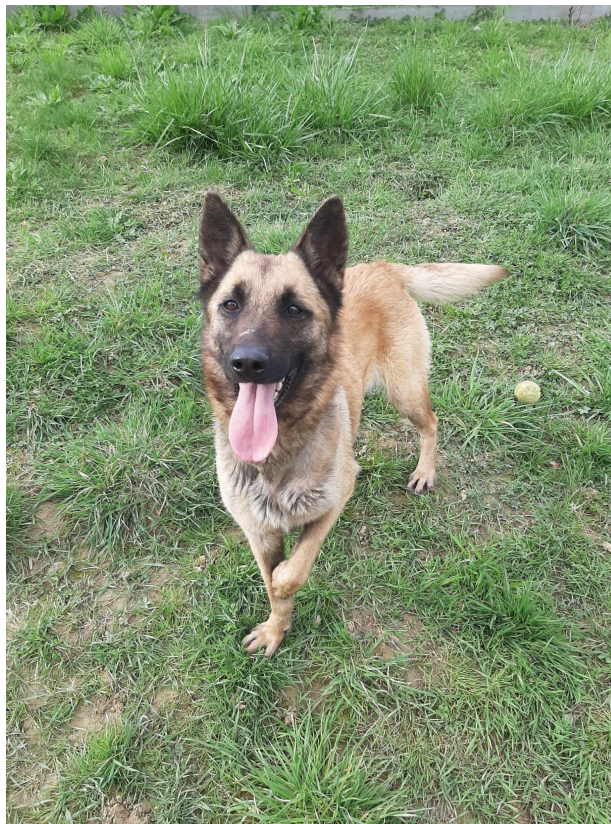

Les trois jeunes demoiselles de la semaine !

Les trois jeunes demoiselles de la semaine !

Elles sont arrivées le mois dernier au refuge, elles ont 3 ans et 1 an, ce sont S'Chipie, Hannah et Pamela, trois adorables chiennes.

Présentations !

S'CHIPIE

Née le 22 avril 2021 et arrivée au refuge en mars 2024, S'Chipie est une Malinoise Lof.

C'est une vraie pépite !

Elle est sociable, douce, très câline, proche de l'humain, adorant la compagnie de ses congénères.

Elle s'entend avec les enfants, les chiens, les chats de la maison

HANNAH

Née le 1er janvier 2023 et arrivée au refuge en mars 2024, Hannah est une Staffie adorable.

Toute mignonne avec l'humain, elle aime les câlins.

A l'écoute, elle a des bases en éducation, est joueuse et particulièrement gourmande.

Elle ne s'entend pas avec les chiens, elle les tolère en balade, pour les chats, c'est à tester.

PAMELA

Née le 1er août 2023 et arrivée au refuge en mars 2024, Pamela est une croisée Berger.