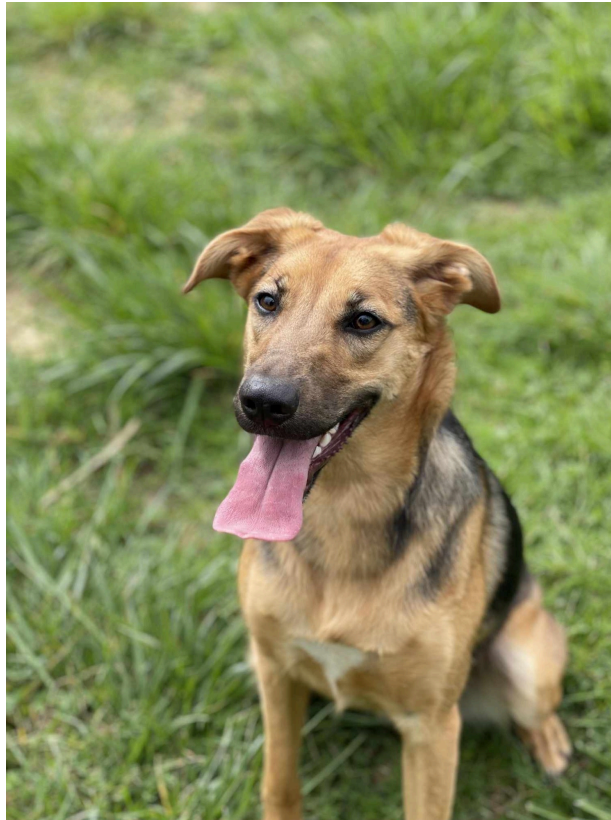

PAMELA

Née le 1er août 2023 et arrivée au refuge en mars 2024, Pamela est une croisée Berger.

Pleine de vie, dynamique en laisse, elle apprend petit à petit à bien marcher.

Timide dans certaines situations, elle découvre son nouvel environnement.

Elle apprécie la compagnie et aura besoin de se dépenser.

Elle est câline, gourmande, elle connaît le assis et adore jouer.

Elle s'entend avec les chiens mais pas avec les chats.