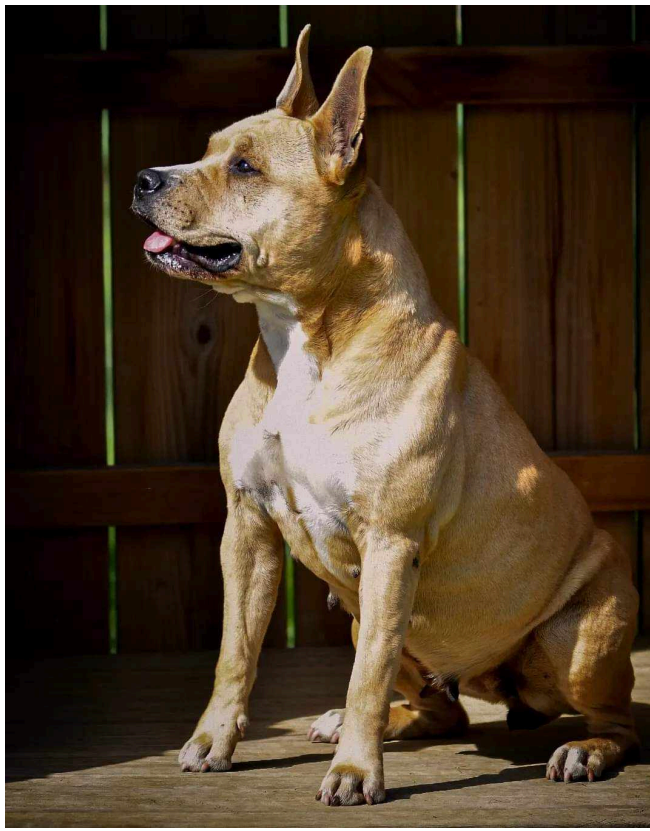

Présentations !

S'CHIPIE

Née le 22 avril 2021 et arrivée au refuge en mars 2024, S'Chipie est une Malinoise Lof.

C'est une vraie pépite !

Elle est sociable, douce, très câline, proche de l'humain, adorant la compagnie de ses congénères.

Elle s'entend avec les enfants, les chiens, les chats de la maison

HANNAH

Née le 1er janvier 2023 et arrivée au refuge en mars 2024, Hannah est une Staffie adorable.

Toute mignonne avec l'humain, elle aime les câlins.

A l'écoute, elle a des bases en éducation, est joueuse et particulièrement gourmande.

Elle ne s'entend pas avec les chiens, elle les tolère en balade, pour les chats, c'est à tester.

PAMELA

Née le 1er août 2023 et arrivée au refuge en mars 2024, Pamela est une croisée Berger.

Pleine de vie, dynamique en laisse, elle apprend petit à petit à bien marcher.

Timide dans certaines situations, elle découvre son nouvel environnement.

Elle apprécie la compagnie et aura besoin de se dépenser.