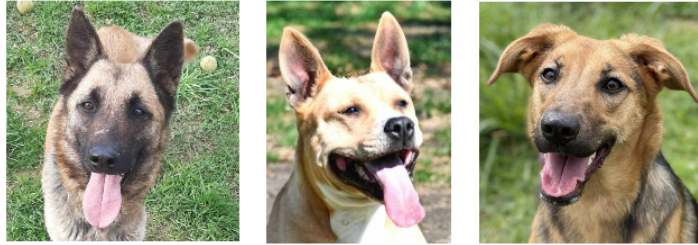

Les trois jeunes demoiselles de la semaine !

Les trois jeunes demoiselles de la semaine !

Elles sont arrivées le mois dernier au refuge, elles ont 3 ans et 1 an, ce sont S'Chipie, Hannah et Pamela, trois adorables chiennes.

Présentations !

S'CHIPIE

Née le 22 avril 2021 et arrivée au refuge en mars 2024, S'Chipie est une Malinoise Lof.

C'est une vraie pépite !

Elle est sociable, douce, très câline, proche de l'humain, adorant la compagnie de ses congénères.

Elle s'entend avec les enfants, les chiens, les chats de la maison

HANNAH

Née le 1er janvier 2023 et arrivée au refuge en mars 2024, Hannah est une Staffie adorable.

Toute mignonne avec l'humain, elle aime les câlins.

A l'écoute, elle a des bases en éducation, est joueuse et particulièrement gourmande.

Elle ne s'entend pas avec les chiens, elle les tolère en balade, pour les chats, c'est à tester.

PAMELA

Née le 1er août 2023 et arrivée au refuge en mars 2024, Pamela est une croisée Berger.