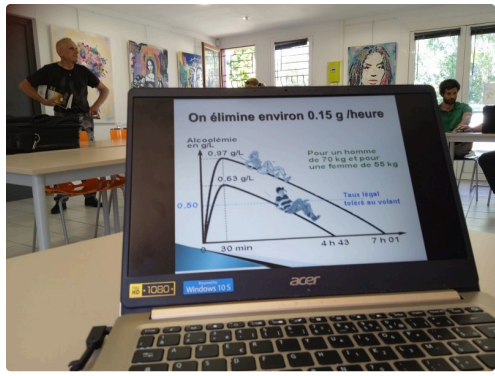

Opération "carton jaune"

Opération "carton jaune"

Le 5 juillet avait lieu au point d'animation du lac à l'Isle-Jourdain un contrôle routier "opération carton jaune" menée par un groupe départemental de gendarmes. Lors de leur prise de parole avec les relais de presse et radios départementales, leurs responsables de terrain ont bien expliqué le but. C'est la quatrième opération menée sur le département, le contact est porteur, les conducteurs arrêtés suivent les recommandations des représentants du service et écoutent les informations, les suivent au sein des locaux de l'office du tourisme prêtés à cet effet. Là des intervenants montrent et précisent le bon à savoir des photos et illustrations. Une opération qui suscite l'intérêt et dont il faut signaler la mise en œuvre. Merci aux acteurs de cette opération pour leur sympathie et leur partage d'informations, à renouveler.

En poursuivant cette lecture, vous trouverez les photos et images qui illustrent au mieux cette opération carton jaune.

1721138915660.jpg

1721138561285.jpg

1721138915596.jpg

1721138915575.jpg

1721138915543.jpg