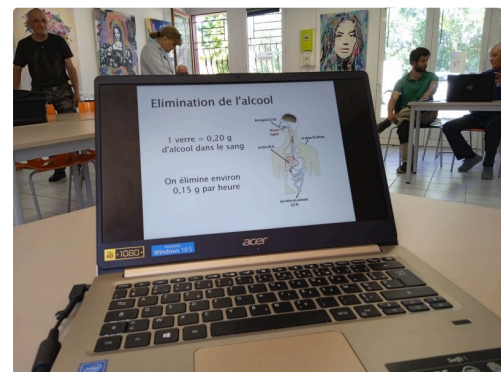

1721138915596.jpg