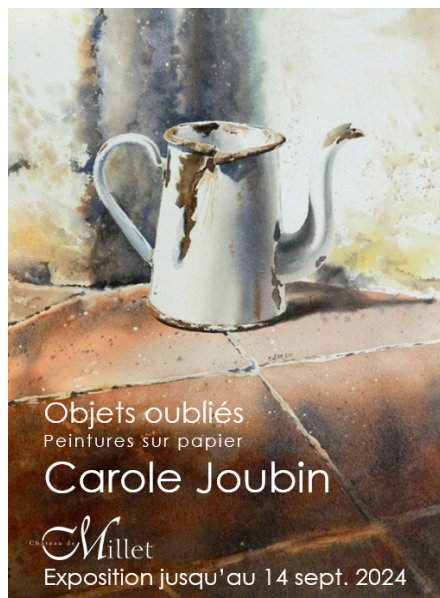

Nous avons déjà eu l'occasion de vous présenter Carole Joubin, une artiste bien implantée dans le milieu des peintres locaux.

Cette gersoise installée à Saint-Jean Poutge s'est spécialisée dans l'aquarelle réaliste.

En plus d'être une passion, la peinture est pour elle un moyen d'accomplir la mission qu'elle s'est fixée : révéler au public l'âme d'objets et de lieux abandonnés.

<https://www.lejournaldugers.fr/article/77931-carole-joubin-expose-au-chateau-de-millet>

Si la nostalgie se dégage de ses toiles, elles sont pourtant colorées et pleines de vie "comme un sursaut d'espoir dans une contrée encore préservée de la folie contemporaine" selon ses termes.

Objets oubliés  
Peintures sur papier  
**Carole Joubin**  
CHATEAU DE MILLET  
Exposition jusqu'au 14 sept. 2024