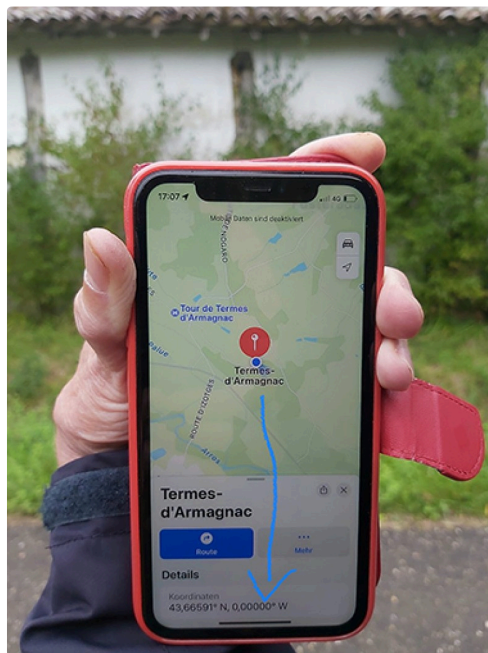

Termes d'Armagnac est situé sur le méridien d'origine 0°

Termes d'Armagnac est situé sur le méridien d'origine 0°

Termes d'Armagnac est situé sur le méridien d'origine 0°

Le premier méridien (ou méridien origine) est un méridien qui, en cartographie, sert de référence de longitude, c'est-à-dire 0° de longitude, à l'échelle d'un corps céleste. Le premier méridien terrestre actuel, le méridien de Greenwich, sert également de référence pour la définition des fuseaux horaires. En Europe, le premier méridien de Greenwich traverse trois pays sur leur territoire: Royaume-Uni avec 319km, la France avec 735km et l'Espagne avec 336km.

Source du texte: Wikipedia

UFPZ9594 .jpg

UFPZE9594 Pfeil.jpg