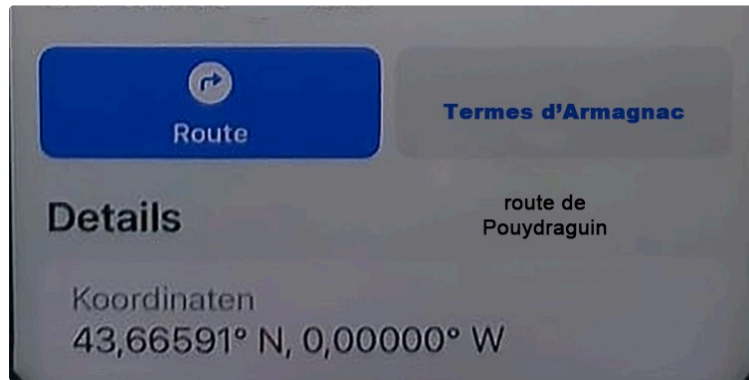

Termes d'Armagnac est situé sur le méridien d'origine 0°

Termes d'Armagnac est situé sur le méridien d'origine 0°

Termes d'Armagnac est situé sur le méridien d'origine 0°

Le premier méridien (ou méridien origine) est un méridien qui, en cartographie, sert de référence de longitude, c'est-à-dire 0° de longitude, à l'échelle d'un corps céleste. Le premier méridien terrestre actuel, le méridien de Greenwich, sert également de référence pour la définition des fuseaux horaires. En Europe, le premier méridien de Greenwich traverse trois pays sur leur territoire: Royaume-Uni avec 319km, la France avec 735km et l'Espagne avec 336km.