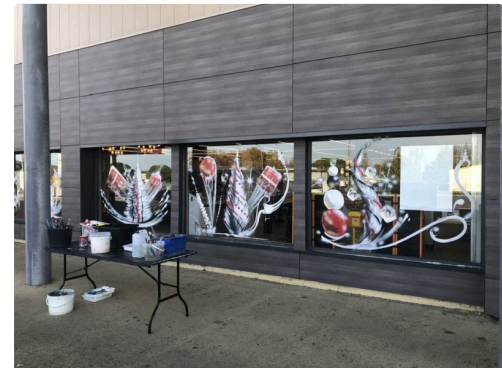

mirande ladeveze inter marché 634.jpg