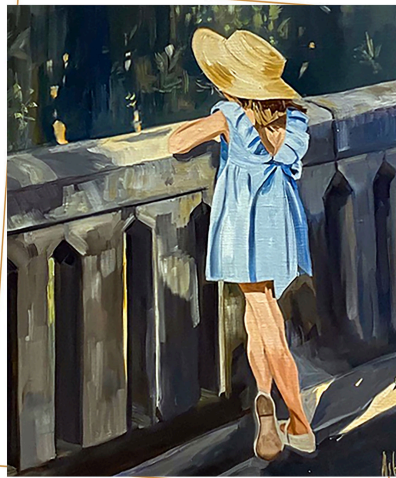

Présentation de la dernière exposition de l'année par Gilles Nicoud (Président de l'association L'Arcade à Saint-Clar)...

Anne-Sophie de Galard, une artiste à découvrir....

l'Arcade GALERIE D'ART

du 27 novembre au 24 décembre 2024

Anne-Sophie de Galard

28 Place de la Mairie - 32380 Saint-Clar - Tél. 06 86 95 58 77

mardi, mercredi, vendredi : 14h30-17h; jeudi : 10h-12h
samedi : 10h-12h & 14h30-17h; dimanche : 10h-12h
dimanche 1er décembre : 10h - 17h (Marché de Noël)

Présentation de la dernière exposition de l'année par Gilles Nicoud (Président de l'association L'Arcade à Saint-Clar)...

L'association l'Arcade termine en beauté sa saison culturelle et artistique 2024 à partir de mercredi prochain 27 novembre, dans sa galerie au N°28 place de la Halle à Saint-Clar, en accueillant une artiste résidant dans le Gers au château de Magnas, Anne-Sophie de Galard.

Graphologue de formation, Anne-Sophie de Galard est une artiste de l'intime qui peint depuis plus de 20 ans. Ses œuvres, tout en délicatesse, évoquent des moments du quotidien volés au temps. Sa peinture, toujours à l'huile, est résolument réaliste et ses couleurs sont très proches du réel.

Thérapeute auprès d'enfants, Anne-Sophie est très touchée par leur fraîcheur : ils sont très présents dans ses tableaux. Elle aime aussi peindre la vie autour d'elle, des sujets simples, mais qui créent de fortes résonances. Elle promène son chevalet de son atelier aux champs ou parcs pour peindre en extérieur, sur motif ! La lumière du Gers accompagne de belles inspirations ! Mais elle revient toujours à des portraits d'enfants, captés dans leurs gestes les plus quotidiens... Susciter la joie chez le spectateur est le but de ses créations !

L'exposition d'Anne-Sophie de Galard se tient du 27 novembre au 24 décembre inclus. Venez nombreux !

Le vernissage de son exposition aura lieu

SAMEDI 30 NOVEMBRE à 17h00

à la galerie l'Arcade : 28 Place de la Mairie à Saint-Clar

Vous y êtes cordialement invités.