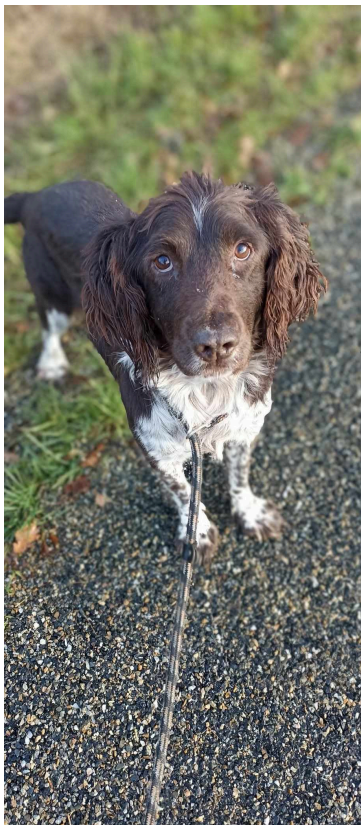

### TOFFEE

Né le 1er novembre 2014 et arrivé au refuge en novembre 2024, Toffee est un croisé Springer Spaniel, un papi jeune dans sa tête;

Il ne tire pas en laisse, adore jouer à la balle et la ramène pour continuer le jeu.

Toujours joyeux, son petit bout de queue est toujours en mouvement.

Il a un tendre regard et il apprécie les câlins.

Il s'entend avec les chiens et ne dit rien aux chats.

## **CANNELLE**

Née le 1er janvier 2023 et arrivée au refuge en novembre 2024, Cannelle est une jeune croisée Staffie.

Un peu timide au premier abord, elle devient rapidement câline. Elle adore jouer, elle aime la corde pour tirer dessus.