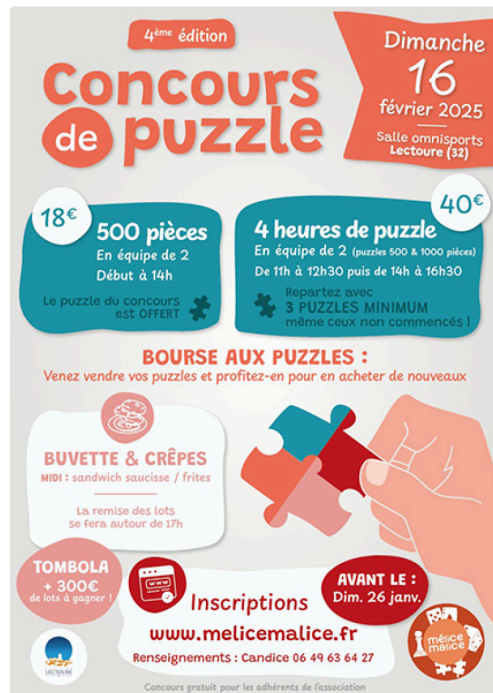

Le concours de puzzle a lieu le **dimanche 16 février 2025** à la **salle omnisports de Lectoure**

Reconstituer, par équipe de 2, un puzzle de 500 pièces en étant le plus rapide possible. Tous les participants de la même catégorie reforment le même puzzle.

Nouveauté 2025 :

Des **lots** sont à gagner pour les équipes les plus rapides et le **puzzle du concours est offert** à chaque binôme.

Programme de la journée :

17h.

Prix du concours : 4 heures : 40€ par équipe, 500 pièces : 18€ par équipe - Concours gratuits pour les adhérents de l'association.

Bourse aux puzzles : achetez, vendez, troquez vos puzzles.

L'association vous propose de venir vendre, acheter des puzzles d'occasions entre particuliers. C'est l'occasion de venir vendre des puzzles qui dorment dans vos placards ou d'en acquérir des nouveaux pour agrandir votre collection.

Renseignements supplémentaires : Par email : associationmelicemalice@gmail.com - Par téléphone : 06 69 29 38 27 (Mélina) 06 49 63 64 27 (Candice)

Cliquez ici pour devenir adhérent

puzzles lectoure.jpg