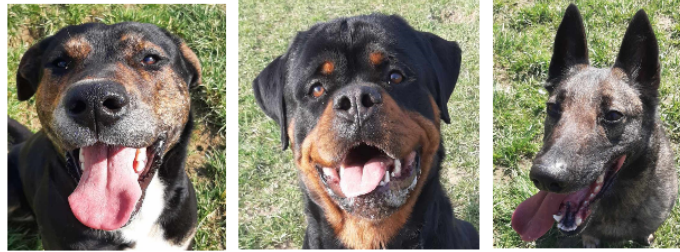

## A la une cette semaine, Smoke, Tito et Kali !

A la une cette semaine, Smoke, Tito et Kali !

Le trio de la semaine se compose du tout jeune Smoke, de l'adorable Tito et de la demoiselle du lot, Kali !

### **SMOKE**

Né le 1er janvier 2024 et arrivé au refuge en février 2025, Smoke est un croisé berger, arrivé avec son frère Smile.

Il ne comprend pas ce qu'il fait ici. Quand on l'a rassuré, il explore, c'est avec curiosité qu'il découvre son nouvel environnement, sans tirer sur la laisse.

## TITO

Né le 18 novembre 2022 et arrivé au refuge en décembre 2024, Tito est un rottweiler, de seconde catégorie.

Il est jeune, sociable, une boule d'amour. Adorable, c'est un câlin, il aime jouer et passer du temps avec les agents.

## KALI

Née le 6 mars 2019 et arrivée au refuge en février 2025, Kali est une malinoise qui vient d'arriver après le départ soudain de son maître. Pour le moment elle est un peu perdue, elle ne comprend pas ce qu'elle fait ici.